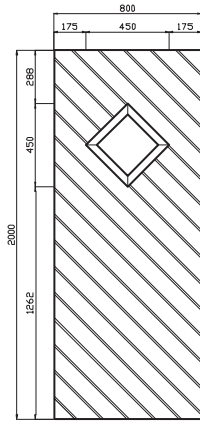

Ø 25-360 mm
Ø 25-560 mm

07-AI-400

Ø 30x20-300 mm
Ø 30x20-400 mm
Ø 30x20-500 mm

08-AI-400

Ø 30x20-300 mm
Ø 30x20-400 mm
Ø 30x20-500 mm

09-AI-400

Ø 25-400 mm

10-AI-400

Ø 20-400 mm

11-AI-250

Ø 25-250 mm

12-AI-270

Ø 20-270 mm

13-AA-280

Ø 25-280 mm

14-AA-250

Ø 25-250 mm

15-AA-300

Ø 25-300 mm

16-AA-280

Ø 25-280 mm

17-AA-360

Ø 40-360 mm

Desenho Técnico

Croquis . Planos . Drawings . Zeichnungen

Dimensões Standard . Dimensiones Estándar . Dimensions Standard . Standard Dimensions . Standardmaße

2000 x 800 x 24 mm

2100 x 900 x 24 mm

Mondego

Mondego L

Mondego S