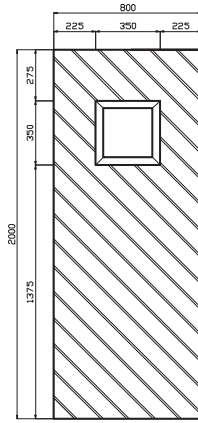

Ø 25-360 mm
Ø 25-560 mm

07-AI-400

Ø 30x20-300 mm
Ø 30x20-400 mm
Ø 30x20-500 mm

08-AI-400

Ø 30x20-300 mm
Ø 30x20-400 mm
Ø 30x20-500 mm

09-AI-400

Ø 25-400 mm

10-AI-400

Ø 20-400 mm

11-AI-250

Ø 25-250 mm

12-AI-270

Ø 20-270 mm

13-AA-280

Ø 25-280 mm

14-AA-250

Ø 25-250 mm

15-AA-300

Ø 25-300 mm

16-AA-280

Ø 25-280 mm

17-AA-360

Ø 40-360 mm

Desenho Técnico

Croquis . Planos . Drawings . Zeichnungen

Dimensões Standard . Dimensiones Estándar . Dimensions Standard . Standard Dimensions . Standardmaße

2000 x 800 x 24 mm

2100 x 900 x 24 mm

Mondego

Mondego L

Mondego S