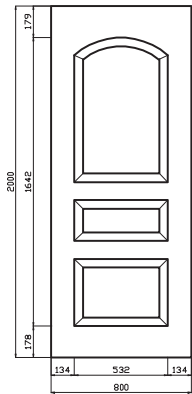

Ø 20-400 mm

11-AI-250

Ø 25-250 mm

12-AI-270

Ø 20-270 mm

13-AA-280

Ø 25-280 mm

14-AA-250

Ø 25-250 mm

15-AA-300

Ø 25-300 mm

16-AA-280

Ø 25-280 mm

17-AA-360

Ø 40-360 mm

Desenho Técnico

Croquis . Planos . Drawings . Zeichnungen

Dimensões Standard . Dimensiones Estándar . Dimensions Standard . Standard Dimensions . Standardmaße

2000 x 800 x 24 mm

2100 x 900 x 24 mm

Mondego

Mondego L

Mondego S

Lat. Tejo

Ural

Volga

Wesser

Tigre

Pó

Dimensões Standard . Dimensiones Estándar . Dimensions Standard . Standard Dimensions . Standardmaße

2000 x 800 x 24 mm