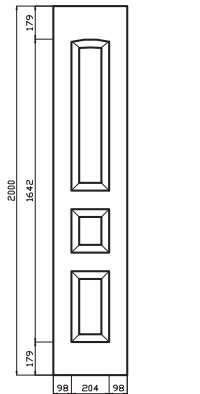

Ø 20-400 mm

11-AI-250

Ø 25-250 mm

12-AI-270

Ø 20-270 mm

13-AA-280

Ø 25-280 mm

14-AA-250

Ø 25-250 mm

15-AA-300

Ø 25-300 mm

16-AA-280

Ø 25-280 mm

17-AA-360

Ø 40-360 mm

Desenho Técnico

Croquis . Planos . Drawings . Zeichnungen

Dimensões Standard . Dimensiones Estándar . Dimensions Standard . Standard Dimensions . Standardmaße

2000 x 800 x 24 mm

2100 x 900 x 24 mm

Mondego

Mondego L

Mondego S

Lat. Tejo

Ural

Volga

Wesser

Tigre

Pó

Dimensões Standard . Dimensiones Estándar . Dimensions Standard . Standard Dimensions . Standardmaße

2000 x 800 x 24 mm