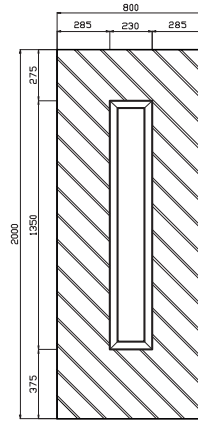

Mondego R

Dimensões Standard . Dimensiones Estándar . Dimensions Standard . Standard Dimensions . Standardmaße

2000 x 800 x 24 mm

2100 x 900 x 24 mm