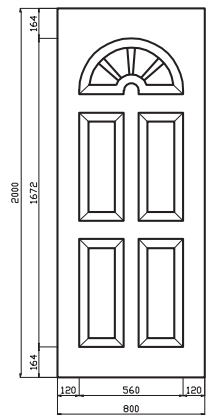

Tamisa

Dimensões Standard . Dimensiones Estándar . Dimensions Standard . Standard Dimensions . Standardmaße

2000 x 800 x 24 mm

2100 x 900 x 24 mm