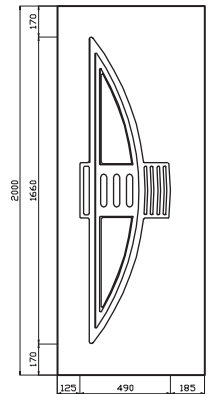

Ø 20-400 mm

11-AI-250

Ø 25-250 mm

12-AI-270

Ø 20-270 mm

13-AA-280

Ø 25-280 mm

14-AA-250

Ø 25-250 mm

15-AA-300

Ø 25-300 mm

16-AA-280

Ø 25-280 mm

17-AA-360

Ø 40-360 mm

Desenho Técnico

Croquis . Planos . Drawings . Zeichnungen

Dimensões Standard . Dimensiones Estándar . Dimensions Standard . Standard Dimensions . Standardmaße

2000 x 800 x 24 mm

2100 x 900 x 24 mm

Mondego

Mondego L

Mondego S

Lat. Tejo

Ural

Volga

Wesser

Tigre

Pó

Dimensões Standard . Dimensiones Estándar . Dimensions Standard . Standard Dimensions . Standardmaße

2000 x 800 x 24 mm