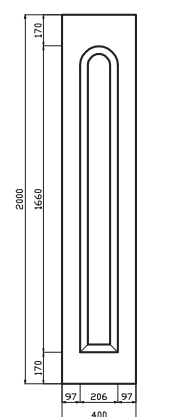

Ø 20-400 mm

11-AI-250

Ø 25-250 mm

12-AI-270

Ø 20-270 mm

13-AA-280

Ø 25-280 mm

14-AA-250

Ø 25-250 mm

15-AA-300

Ø 25-300 mm

16-AA-280

Ø 25-280 mm

17-AA-360

Ø 40-360 mm

Desenho Técnico

Croquis . Planos . Drawings . Zeichnungen

Dimensões Standard . Dimensiones Estándar . Dimensions Standard . Standard Dimensions . Standardmaße

2000 x 800 x 24 mm

2100 x 900 x 24 mm

Mondego

Mondego L

Mondego S

Lat. Tejo

Ural

Volga

Wesser

Tigre

Pó

Dimensões Standard . Dimensiones Estándar . Dimensions Standard . Standard Dimensions . Standardmaße

2000 x 800 x 24 mm