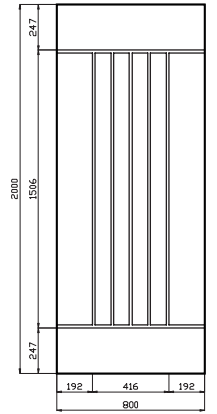

Oka

Dimensões Standard . Dimensiones Estándar . Dimensions Standard . Standard Dimensions . Standardmaße

2000 x 800 x 24 mm

2100 x 900 x 24 mm