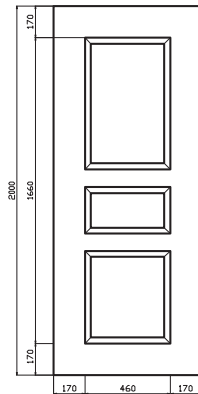

Ø 20-400 mm

11-AI-250

Ø 25-250 mm

12-AI-270

Ø 20-270 mm

13-AA-280

Ø 25-280 mm

14-AA-250

Ø 25-250 mm

15-AA-300

Ø 25-300 mm

16-AA-280

Ø 25-280 mm

17-AA-360

Ø 40-360 mm

Desenho Técnico

Croquis . Planos . Drawings . Zeichnungen

Dimensões Standard . Dimensiones Estándar . Dimensions Standard . Standard Dimensions . Standardmaße

2000 x 800 x 24 mm

2100 x 900 x 24 mm

Mondego

Mondego L

Mondego S

Lat. Tejo

Ural

Volga

Wesser

Tigre

Pó

Dimensões Standard . Dimensiones Estándar . Dimensions Standard . Standard Dimensions . Standardmaße

2000 x 800 x 24 mm