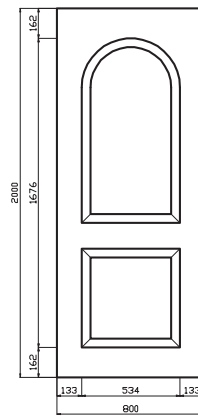

Sena

Dimensões Standard . Dimensiones Estándar . Dimensions Standard . Standard Dimensions . Standardmaße

2000 x 800 x 24 mm

2100 x 900 x 24 mm