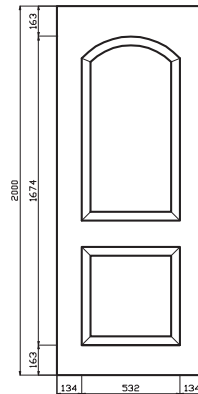

Ø 20-400 mm

11-AI-250

Ø 25-250 mm

12-AI-270

Ø 20-270 mm

13-AA-280

Ø 25-280 mm

14-AA-250

Ø 25-250 mm

15-AA-300

Ø 25-300 mm

16-AA-280

Ø 25-280 mm

17-AA-360

Ø 40-360 mm

Desenho Técnico

Croquis . Planos . Drawings . Zeichnungen

Dimensões Standard . Dimensiones Estándar . Dimensions Standard . Standard Dimensions . Standardmaße

2000 x 800 x 24 mm

2100 x 900 x 24 mm

Mondego

Mondego L

Mondego S

Lat. Tejo

Ural

Volga

Wesser

Tigre

Pó

Dimensões Standard . Dimensiones Estándar . Dimensions Standard . Standard Dimensions . Standardmaße

2000 x 800 x 24 mm