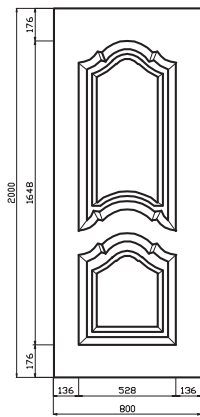

Rene

Dimensões Standard . Dimensiones Estándar . Dimensions Standard . Standard Dimensions . Standardmaße

2000 x 800 x 24 mm

2100 x 900 x 24 mm