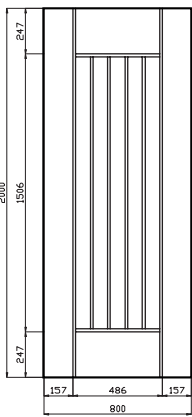

Oka S

Dimensões Standard . Dimensiones Estándar . Dimensions Standard . Standard Dimensions . Standardmaße

2000 x 800 x 24 mm

2100 x 900 x 24 mm