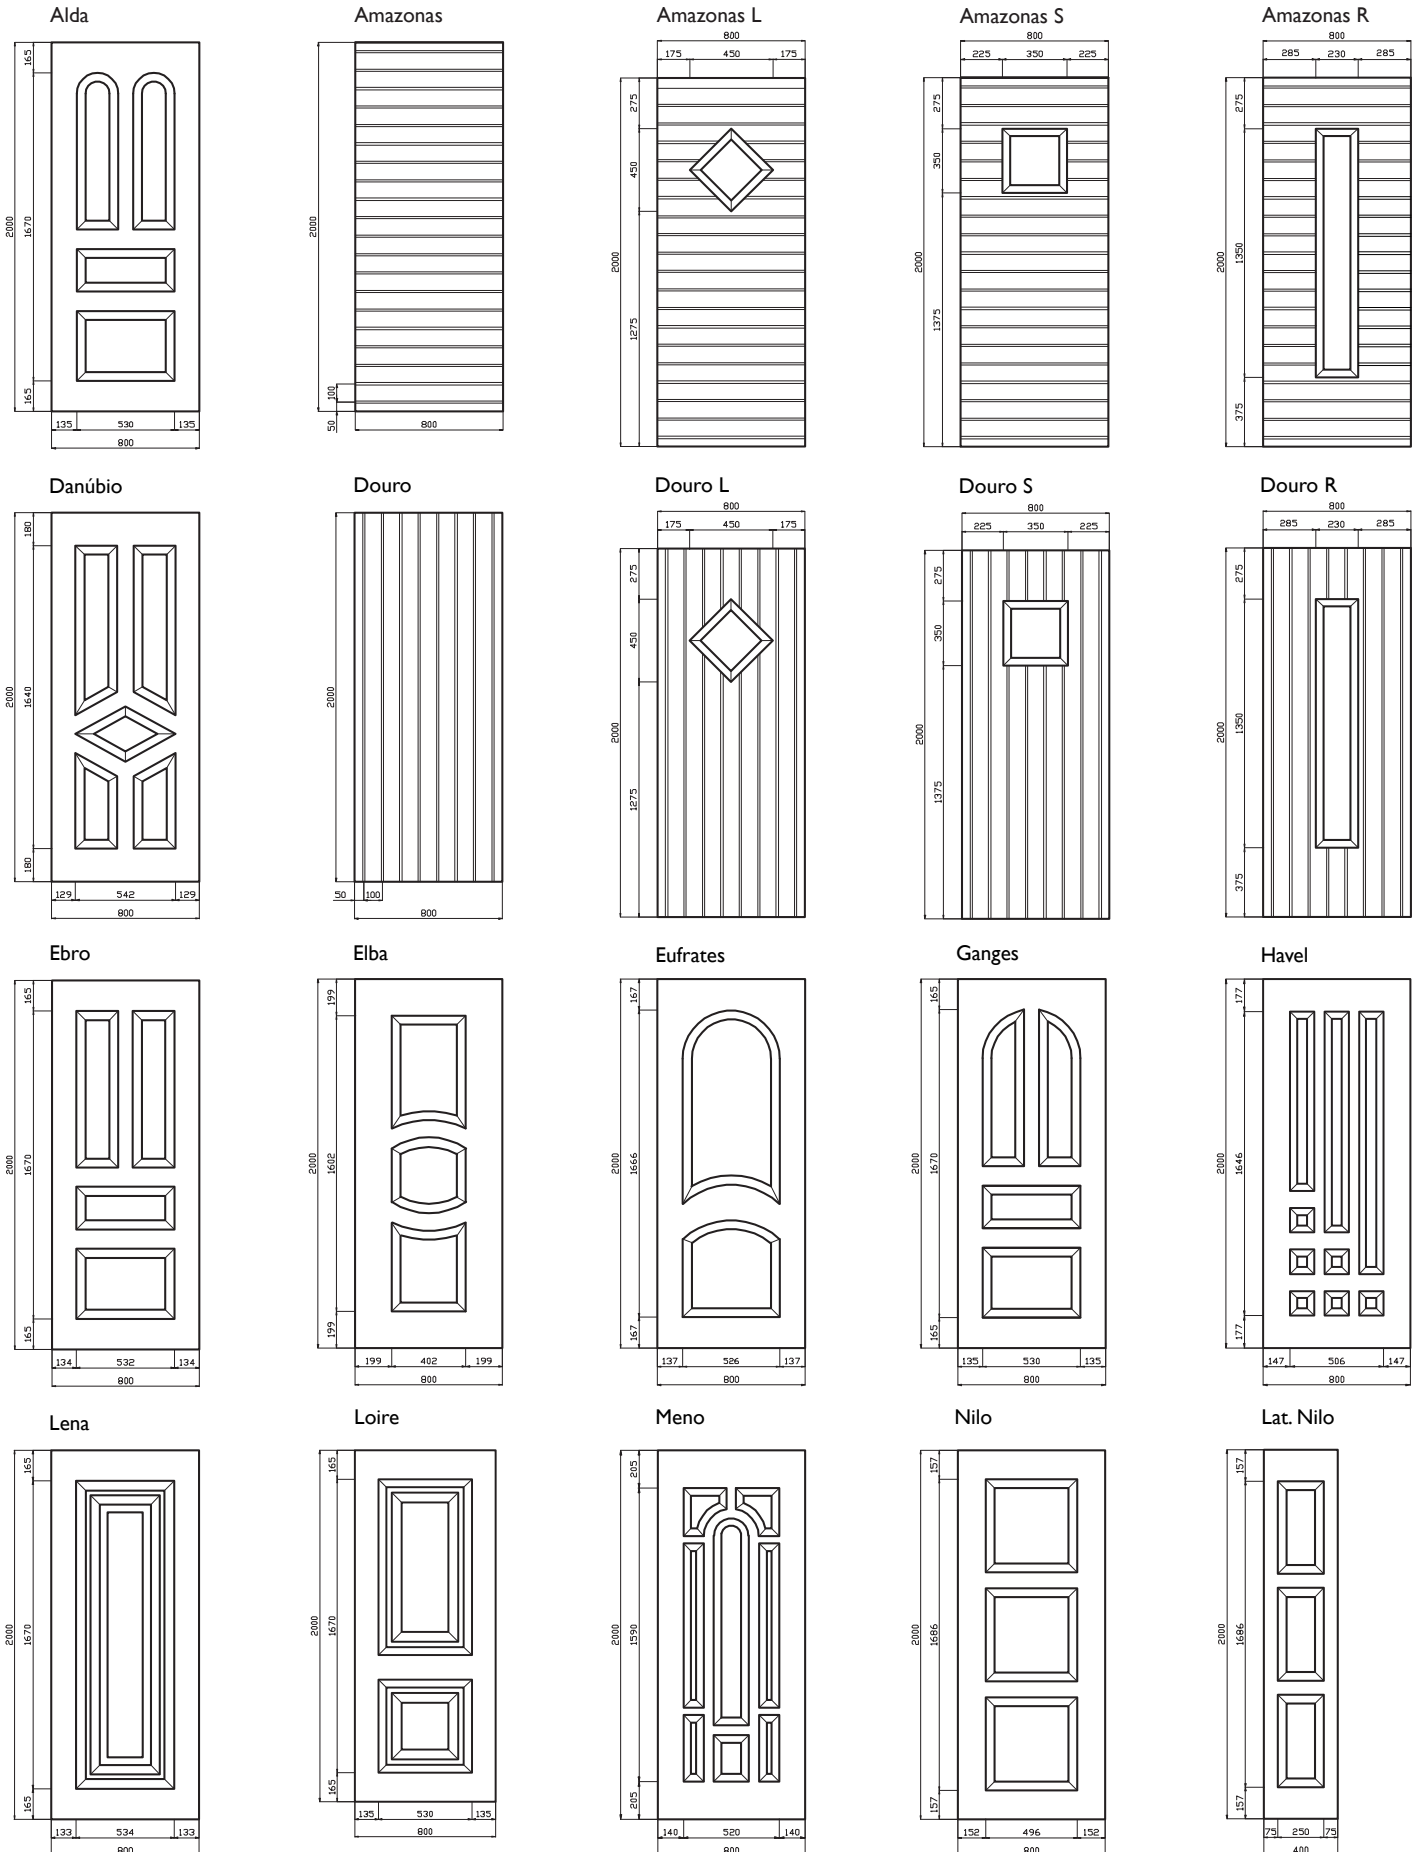

Ø 25-360 mm
Ø 25-560 mm

07-AI-400

Ø 30x20-300 mm
Ø 30x20-400 mm
Ø 30x20-500 mm

08-AI-400

Ø 30x20-300 mm
Ø 30x20-400 mm
Ø 30x20-500 mm

09-AI-400

Ø 25-400 mm

10-AI-400

Ø 20-400 mm

11-AI-250

Ø 25-250 mm

12-AI-270

Ø 20-270 mm

13-AA-280

Ø 25-280 mm

14-AA-250

Ø 25-250 mm

15-AA-300

Ø 25-300 mm

16-AA-280

Ø 25-280 mm

17-AA-360

Ø 40-360 mm

Desenho Técnico

Croquis . Planos . Drawings . Zeichnungen

Dimensões Standard . Dimensiones Estándar . Dimensions Standard . Standard Dimensions . Standardmaße

2000 x 800 x 24 mm

2100 x 900 x 24 mm

Mondego

Mondego L

Mondego S