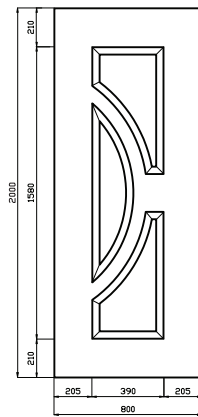

Ródano

Dimensões Standard . Dimensiones Estándar . Dimensions Standard . Standard Dimensions . Standardmaße

2000 x 800 x 24 mm

2100 x 900 x 24 mm