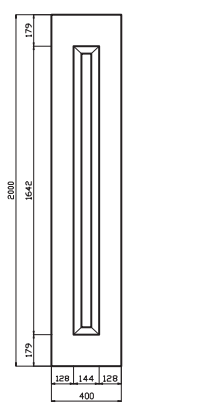

Ø 20-400 mm

11-AI-250

Ø 25-250 mm

12-AI-270

Ø 20-270 mm

13-AA-280

Ø 25-280 mm

14-AA-250

Ø 25-250 mm

15-AA-300

Ø 25-300 mm

16-AA-280

Ø 25-280 mm

17-AA-360

Ø 40-360 mm

Desenho Técnico

Croquis . Planos . Drawings . Zeichnungen

Dimensões Standard . Dimensiones Estándar . Dimensions Standard . Standard Dimensions . Standardmaße

2000 x 800 x 24 mm

2100 x 900 x 24 mm

Mondego

Mondego L

Mondego S

Lat. Tejo

Ural

Volga

Wesser

Tigre

Pó

Dimensões Standard . Dimensiones Estándar . Dimensions Standard . Standard Dimensions . Standardmaße

2000 x 800 x 24 mm